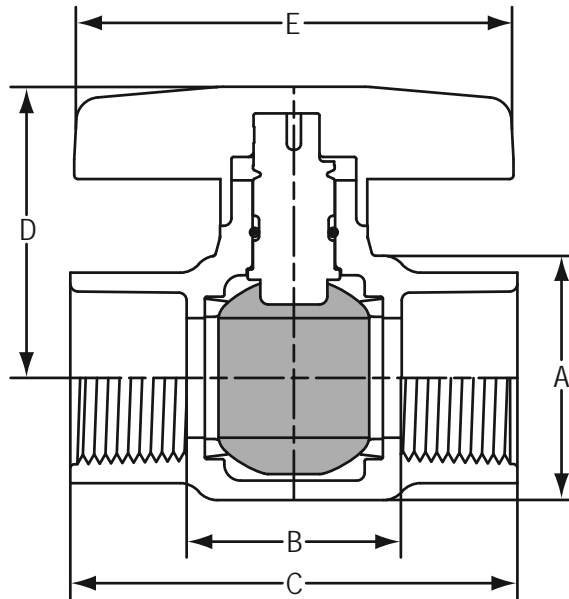

Pressure Rating = 125 psi @ 73°F (23°C)

New Prices Effective August 26, 2012.

Part Number	Size	Std Pk	Mstr Ctn	Disc Code	Price Each
-------------	------	--------	----------	-----------	------------

**CWV PVC Ball Valve  
Socket**

8722-005	1/2	50	0	204	8.43
8722-007	3/4	25	0	204	10.00
8722-010	1	25	0	204	13.60
8722-012	1-1/4	20	0	204	18.03
8722-015	1-1/2	20	0	204	27.52
8722-020	2	10	0	204	34.78

Part Number	Size	Std Pk	Mstr Ctn	Disc Code	Price Each
-------------	------	--------	----------	-----------	------------

**CWV PVC Ball Valve  
Threaded**

8721-005	1/2	50	0	204	10.41
8721-007	3/4	25	0	204	12.35
8721-010	1	25	0	204	16.80
8721-012	1-1/4	20	0	204	22.25
8721-015	1-1/2	20	0	204	33.97
8721-020	2	10	0	204	42.94

# Dimensions

Size	A	B		C	D	E
		Socket	Threaded			
1/2	1-5/16	1-7/32	1-7/32	2-5/8	1-9/16	2-5/8
3/4	1-5/8	1-15/32	1-7/16	2-15/16	1-15/16	2-7/8
1	1-7/8	1-5/8	1-5/8	3-7/16	2-1/4	3-3/8
1-1/4	2-3/8	2	2	3-7/8	2-3/4	3-7/8
1-1/2	2-3/4	2-7/16	2-3/4	4-5/8	3-1/8	4-1/2
2	3-11/32	2-25/32	2-25/32	5-1/8	3-23/32	4-31/32